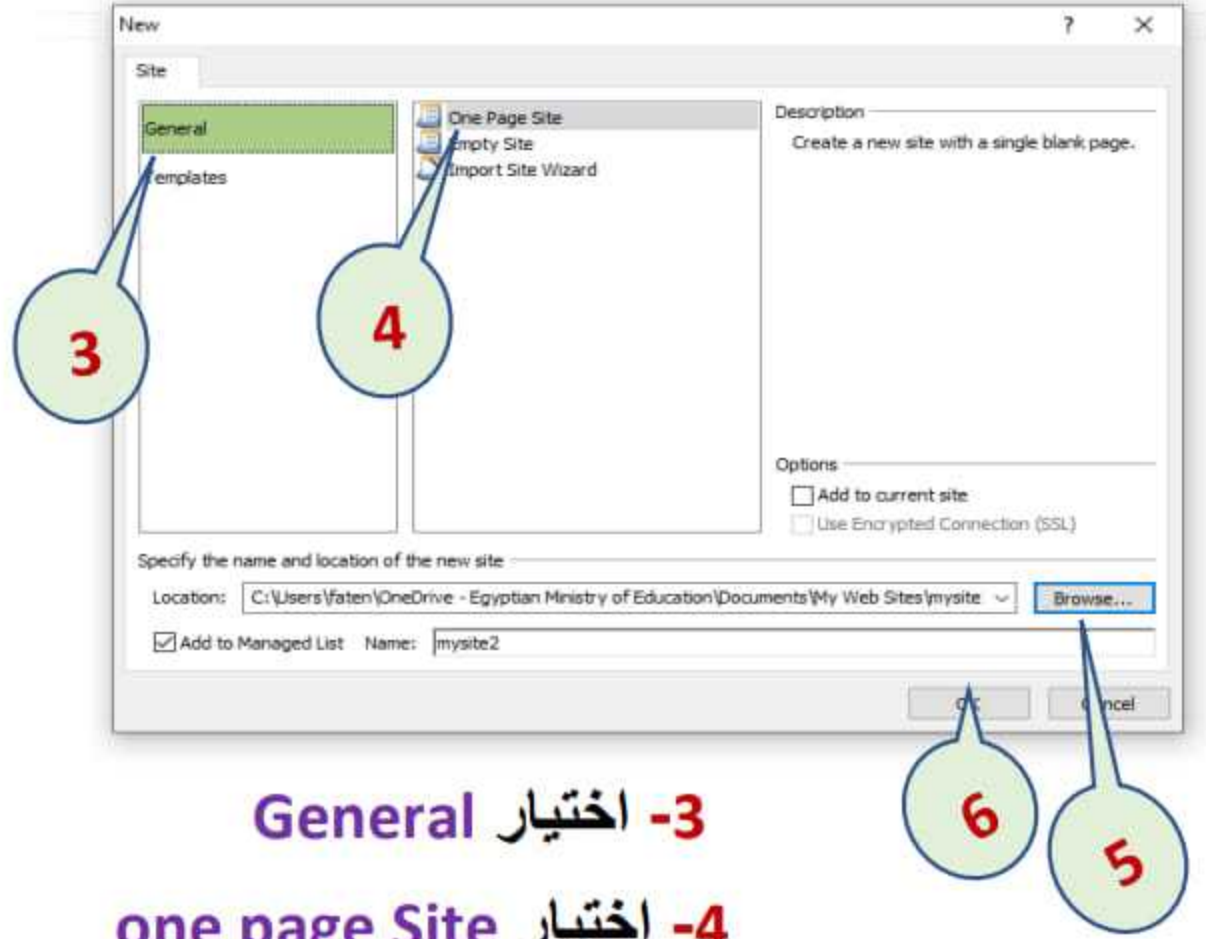

- 1- فتح قائمة file
2- اختيار أمر New Page
3 و 4 - اختيار أمر General html
5- الضغط زر OK

نموذج 3

من جهاز الكمبيوتر قم بإدراج صفحة الويب جديدة ثم رتب الخطوات في ورقة الإجابة ؟

- اختيار أمر New ومنها Page (2)
نختار أمر html (4)
نختار أمر General (3)
نضغط على قائمة file (1)
نضغط زر ok (5)

نموذج 4

من جهاز الكمبيوتر قم بإدراج موقع ويب ثم رتب الخطوات في ورقة الإجابة ؟

1- فتح قائمة Site

2- اختيار New Site

3- اختيار General

4- اختيار one page Site

5- اختيار مكان الحفظ

6- الضغط زر OK